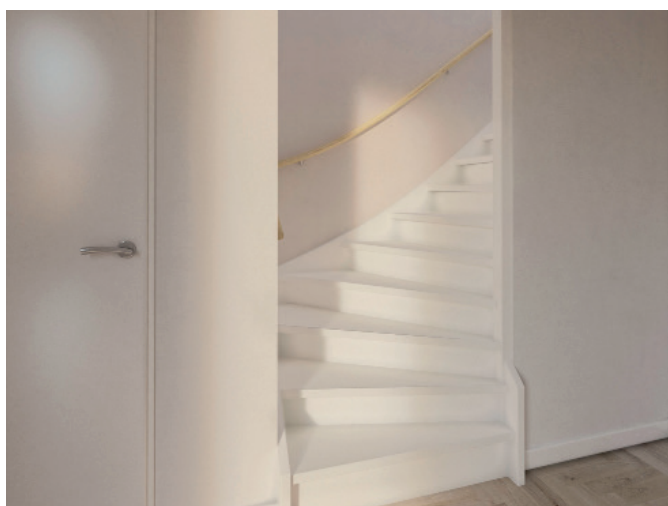

Een Next Step trap in uw nieuwbouwwoning

Next Step trap

Uw basistrap is voorzien van de Next Step in kleur wit. Maar wist u dat het tegen een meerprijs ook mogelijk is om uw trap uit te laten voeren in andere kleuren? In deze brochure leggen we uit wat Next Step is en welke kleurkeuzes mogelijk zijn.