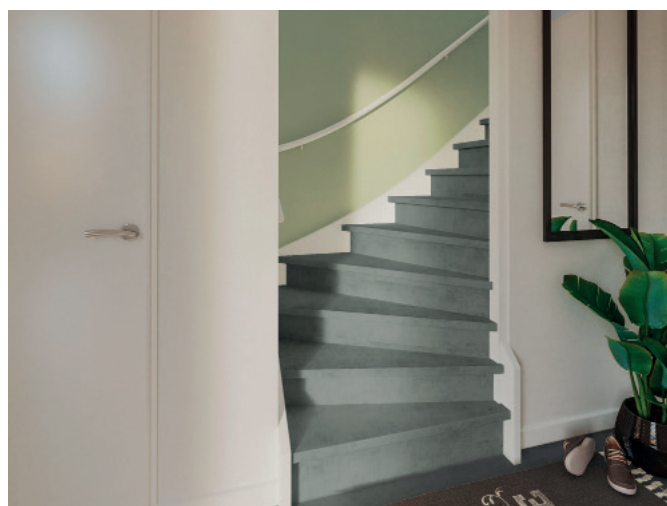

3243 NARVIC DOCK