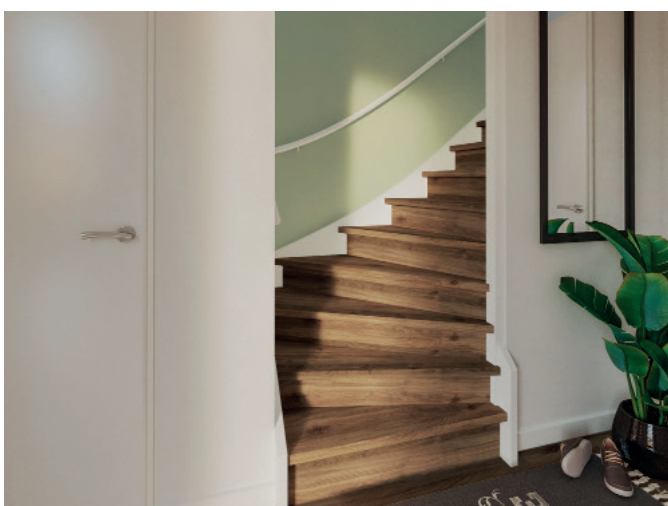

4005 CHALET OAK