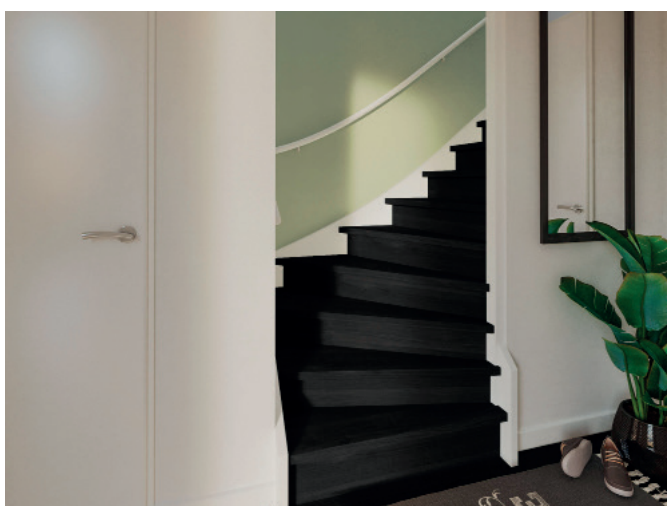

4068 NIGHT ASH