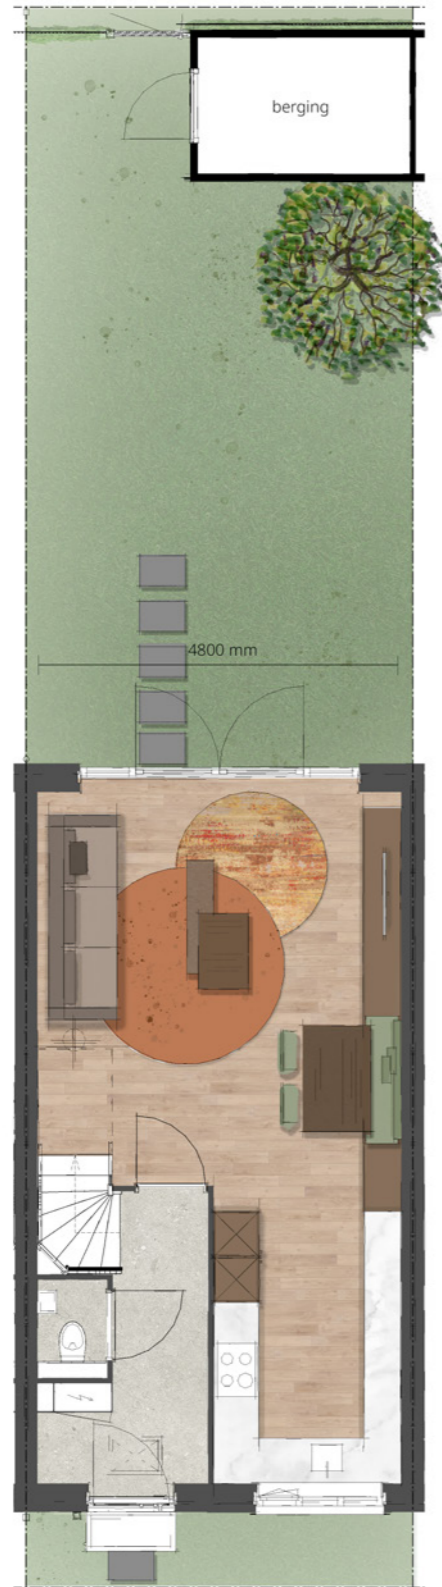

Het slotakkoord

Begane grond

Eerste verdieping

Tweede verdieping

Elegant en tijdloos

De Classic is een ruime tussenwoning met een gebruiksoppervlakte van ongeveer 115 m² op een perceel van ongeveer 107 m². De uitstraling van de woning is elegant en tijdloos. De woonkamer is georiënteerd op de tuin en heeft prachtige openslaande deuren die uitkomen op een zonnige tuin. Aan de voorzijde bevindt zich een mooie open keuken. Op de eerste verdieping zijn er drie slaapkamers en een ruime badkamer, waarbij het sanitair en het tegelwerk inclusief zijn. Bovendien is er op zolder nog een mooie ruimte die naar eigen wens kan worden ingedeeld, bijvoorbeeld als studeerkamer, sportkamer of speelkamer voor de kinderen. De tuin beschikt over een berging en parkeren kan gemakkelijk aan de voorzijde of op het parkeerhof aan de achterzijde.

classic