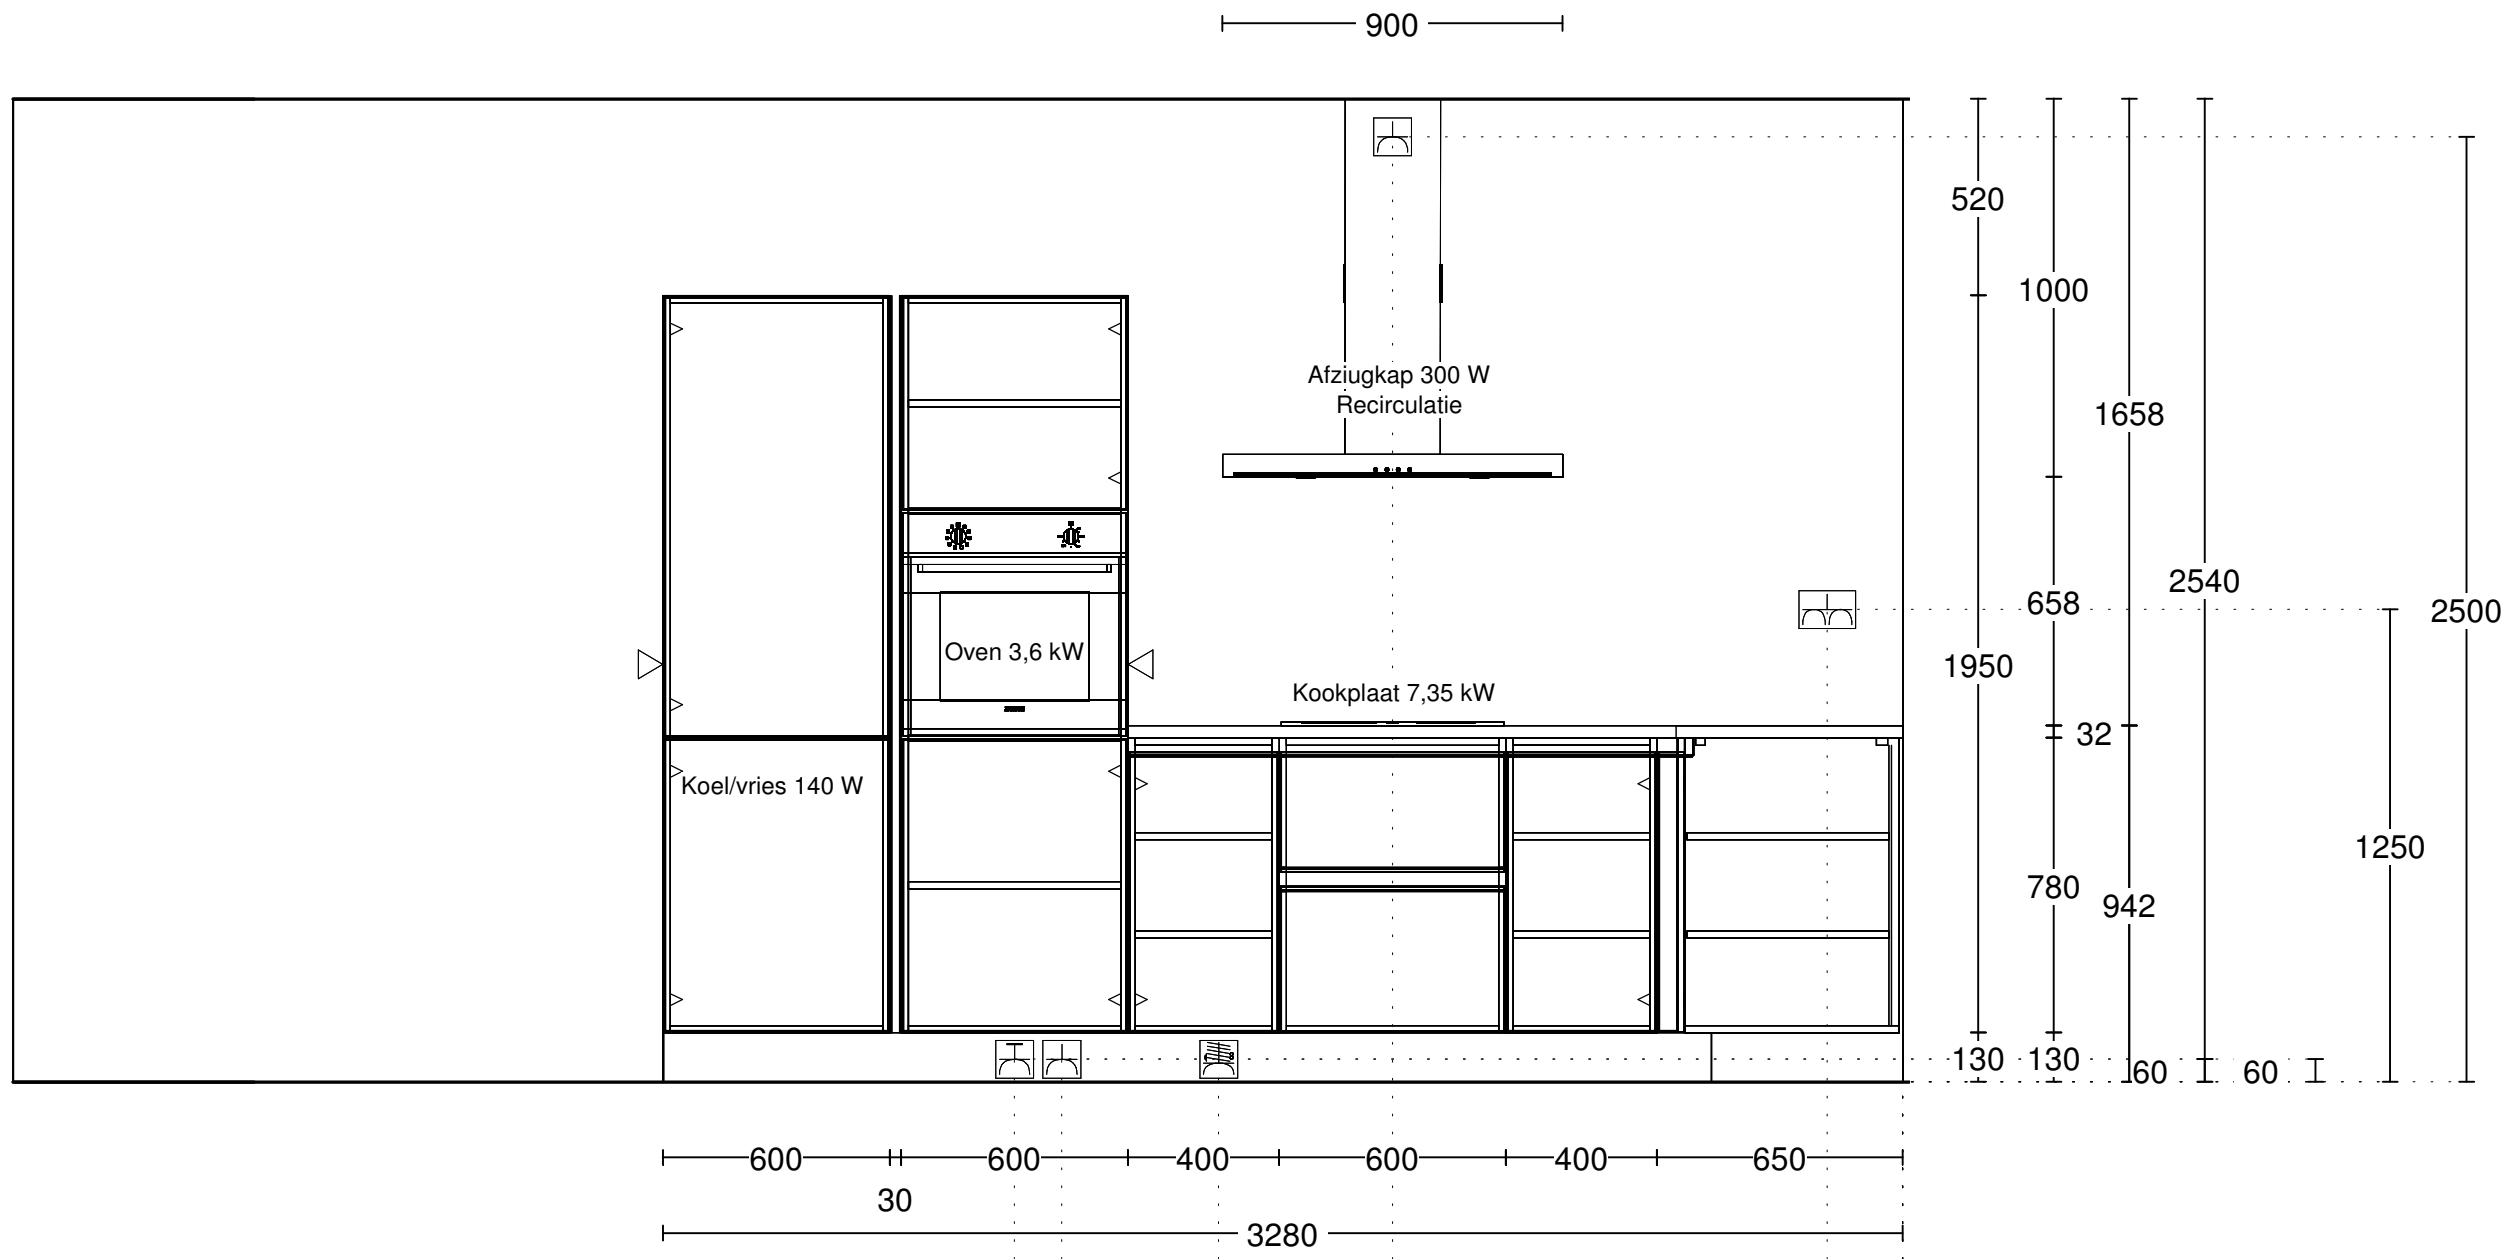

	Naam Newbouw	Bestand Cityline Raster 130 v. 212	Aanzicht Bovenaanzicht
	Telefoon:	Model SOFIA Melamine	Schaal 1:20
	Ontwerp: 20231144kims	Greep	Datum: 30/6/23
			Pagina: 1

Dubb Wcd met ra H 200

Enk Wcd met ra 1350

2-F Perilex Wcd 1810

Enk Wcd met ra 2225

Enk Wcd met ra grp 2350

Naam Newbouw	Bestand Cityline Raster 130 v. 212	Aanzicht Vooraanzicht 1
Telefoon:	Model SOFIA Melamine	Schaal 1:20
Ontwerp: 20231144kims	Greep	Datum: 30/6/23
		Pagina: 1

	Naam Newbouw	Bestand Cityline Raster 130 v. 212	Aanzicht Vooraanzicht 2
	Telefoon:	Model SOFIA Melamine	Schaal 1:20
	Ontwerp: 20231144kims	Greep	Datum: 30/6/23
			Pagina: 1

	Naam Newbouw	Bestand Cityline Raster 130 v. 212	Aanzicht Vooraanzicht 3
	Telefoon:	Model SOFIA Melamine	Schaal 1:20
	Ontwerp: 20231144kims	Greep	Datum: 30/6/23
			Pagina: 1