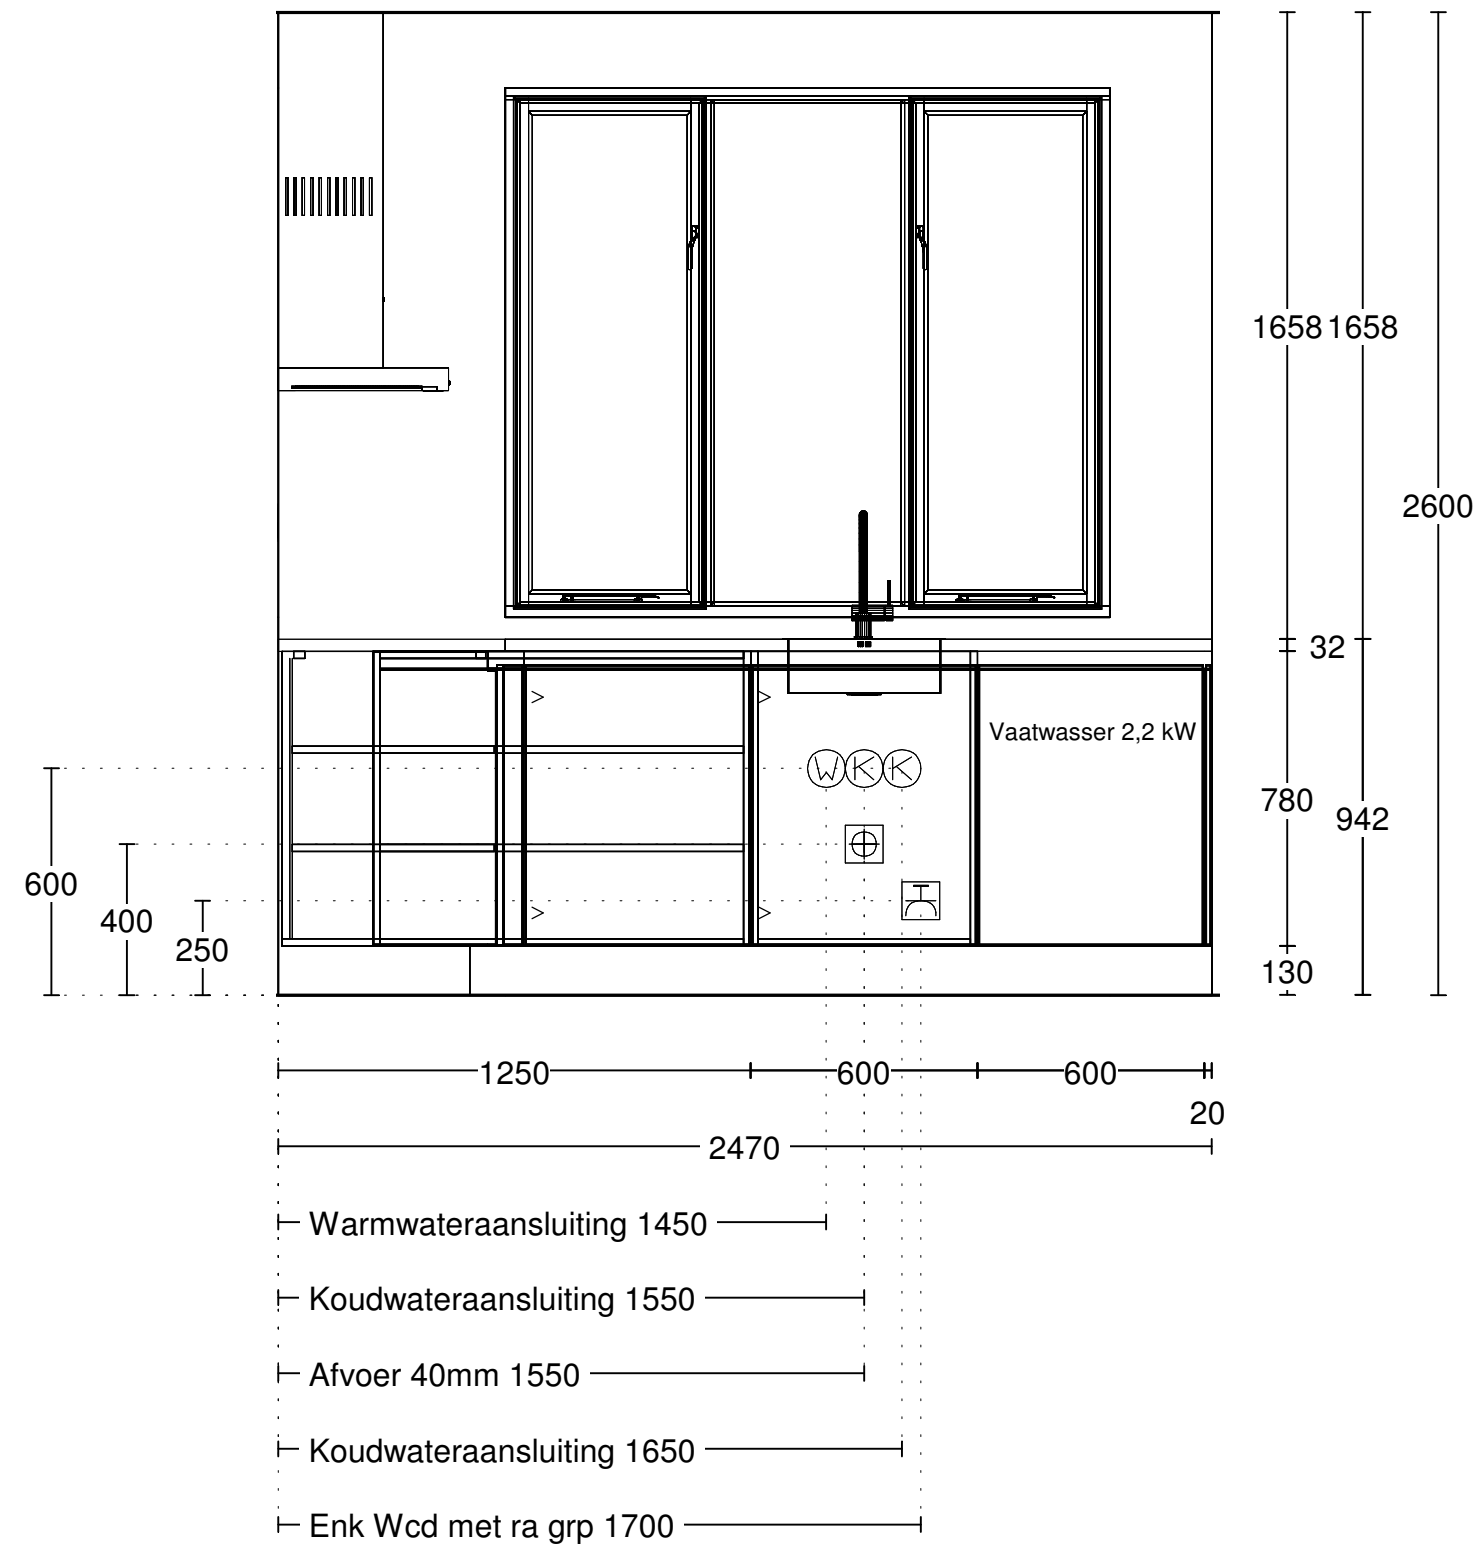

	Naam Newbouw	Bestand Cityline Raster 130 v. 212	Aanzicht Bovenaanzicht
	Telefoon:	Model SOFIA Melamine	Schaal 1:20
	Ontwerp: 20231144kims	Greep	Datum: 30/6/23
			Pagina: 1

Dubb Wcd met ra H 200

Enk Wcd met ra 1350

2-F Perilex Wcd 1810

Enk Wcd met ra 2225

Enk Wcd met ra grp 2350

Naam Newbouw	Bestand Cityline Raster 130 v. 212	Aanzicht Vooraanzicht 1
Telefoon:	Model SOFIA Melamine	Schaal 1:20
Ontwerp: 20231144kims	Greep	Datum: 30/6/23
		Pagina: 1

	Naam Newbouw	Bestand Cityline Raster 130 v. 212	Aanzicht Vooraanzicht 2
	Telefoon:	Model SOFIA Melamine	Schaal 1:20
	Ontwerp: 20231144kims	Greep	Datum: 30/6/23
			Pagina: 1

	Naam Newbouw	Bestand Cityline Raster 130 v. 212	Aanzicht Vooraanzicht 3
	Telefoon:	Model SOFIA Melamine	Schaal 1:20
	Ontwerp: 20231144kims	Greep	Datum: 30/6/23
			Pagina: 1