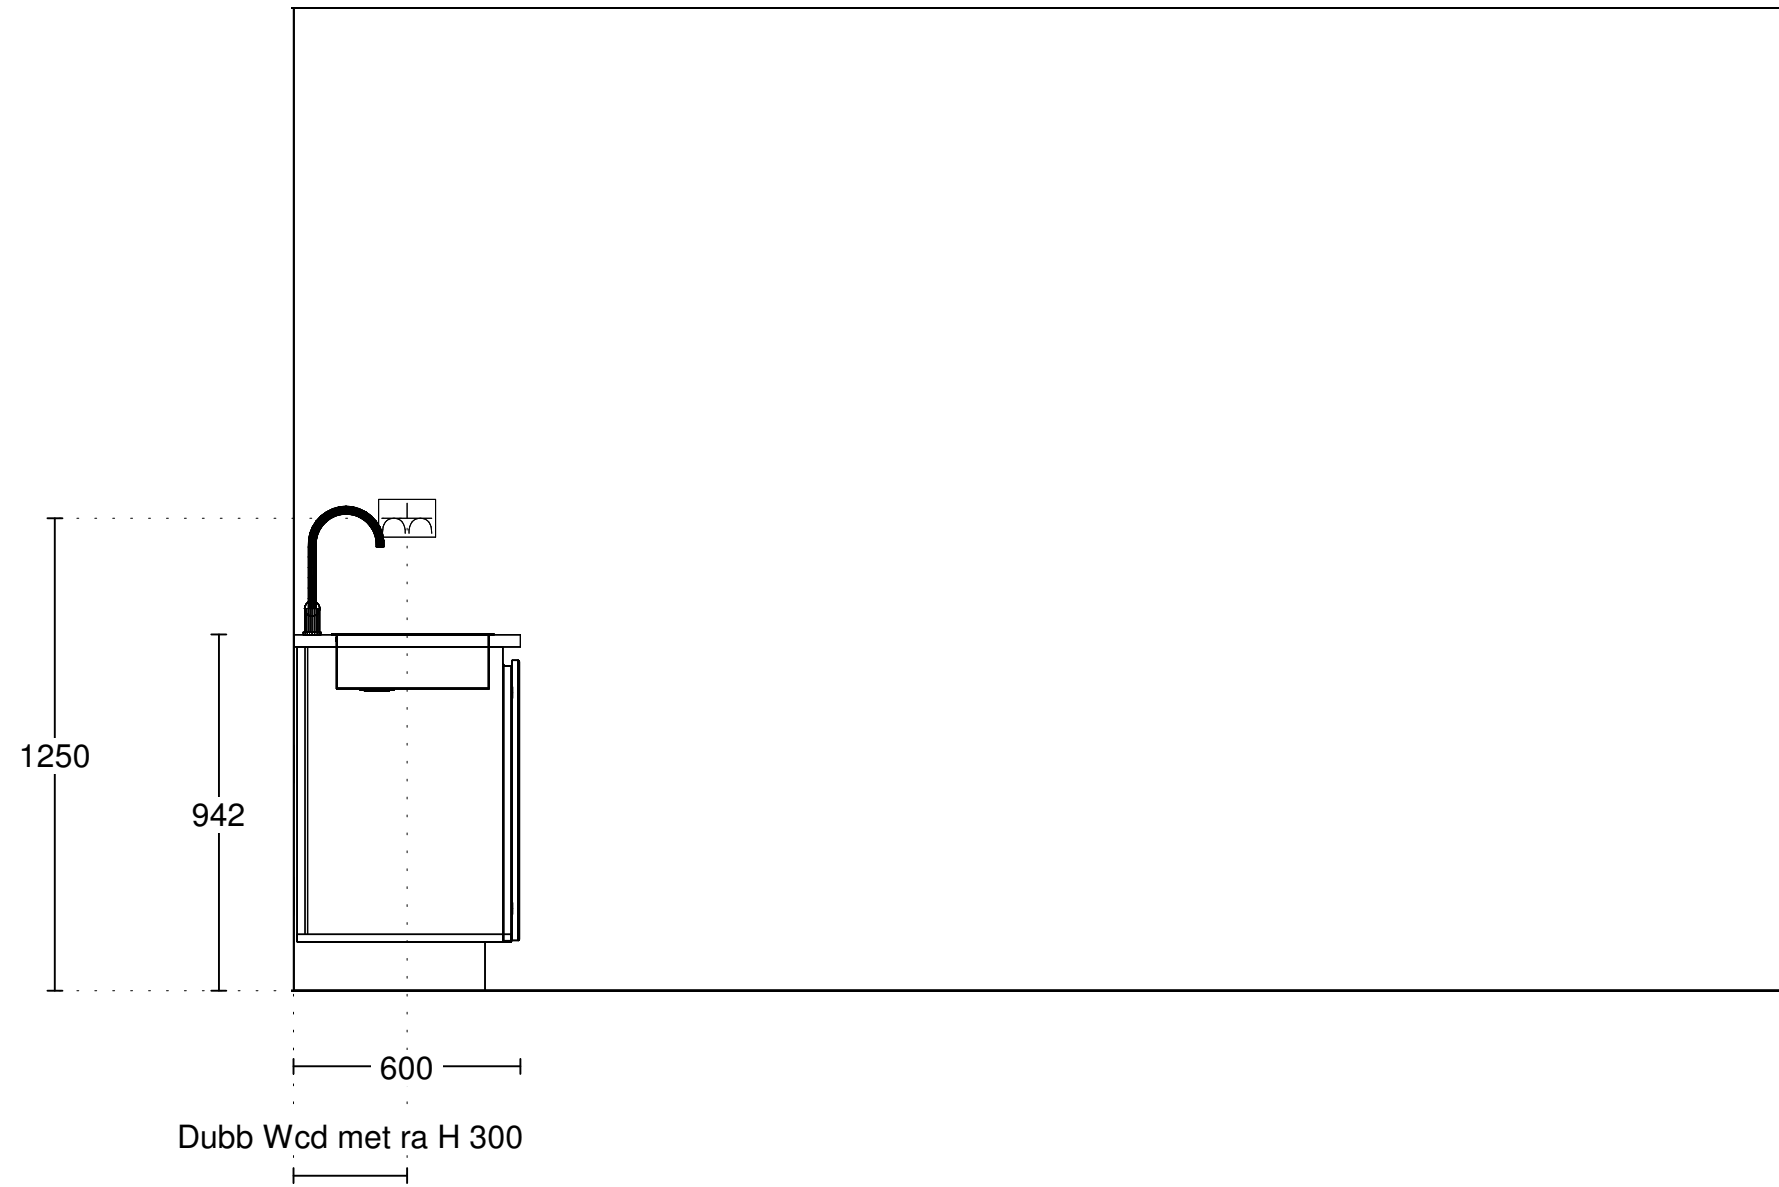

Naam Newbouw	Bestand Cityline Raster 130 v. 212	Aanzicht Vooraanzicht 3
	Telefoon:	Model SOFIA Melamine	Schaal 1:20
	Ontwerp: 20231144kims	Greep	Datum: 30/6/23
			Pagina: 1