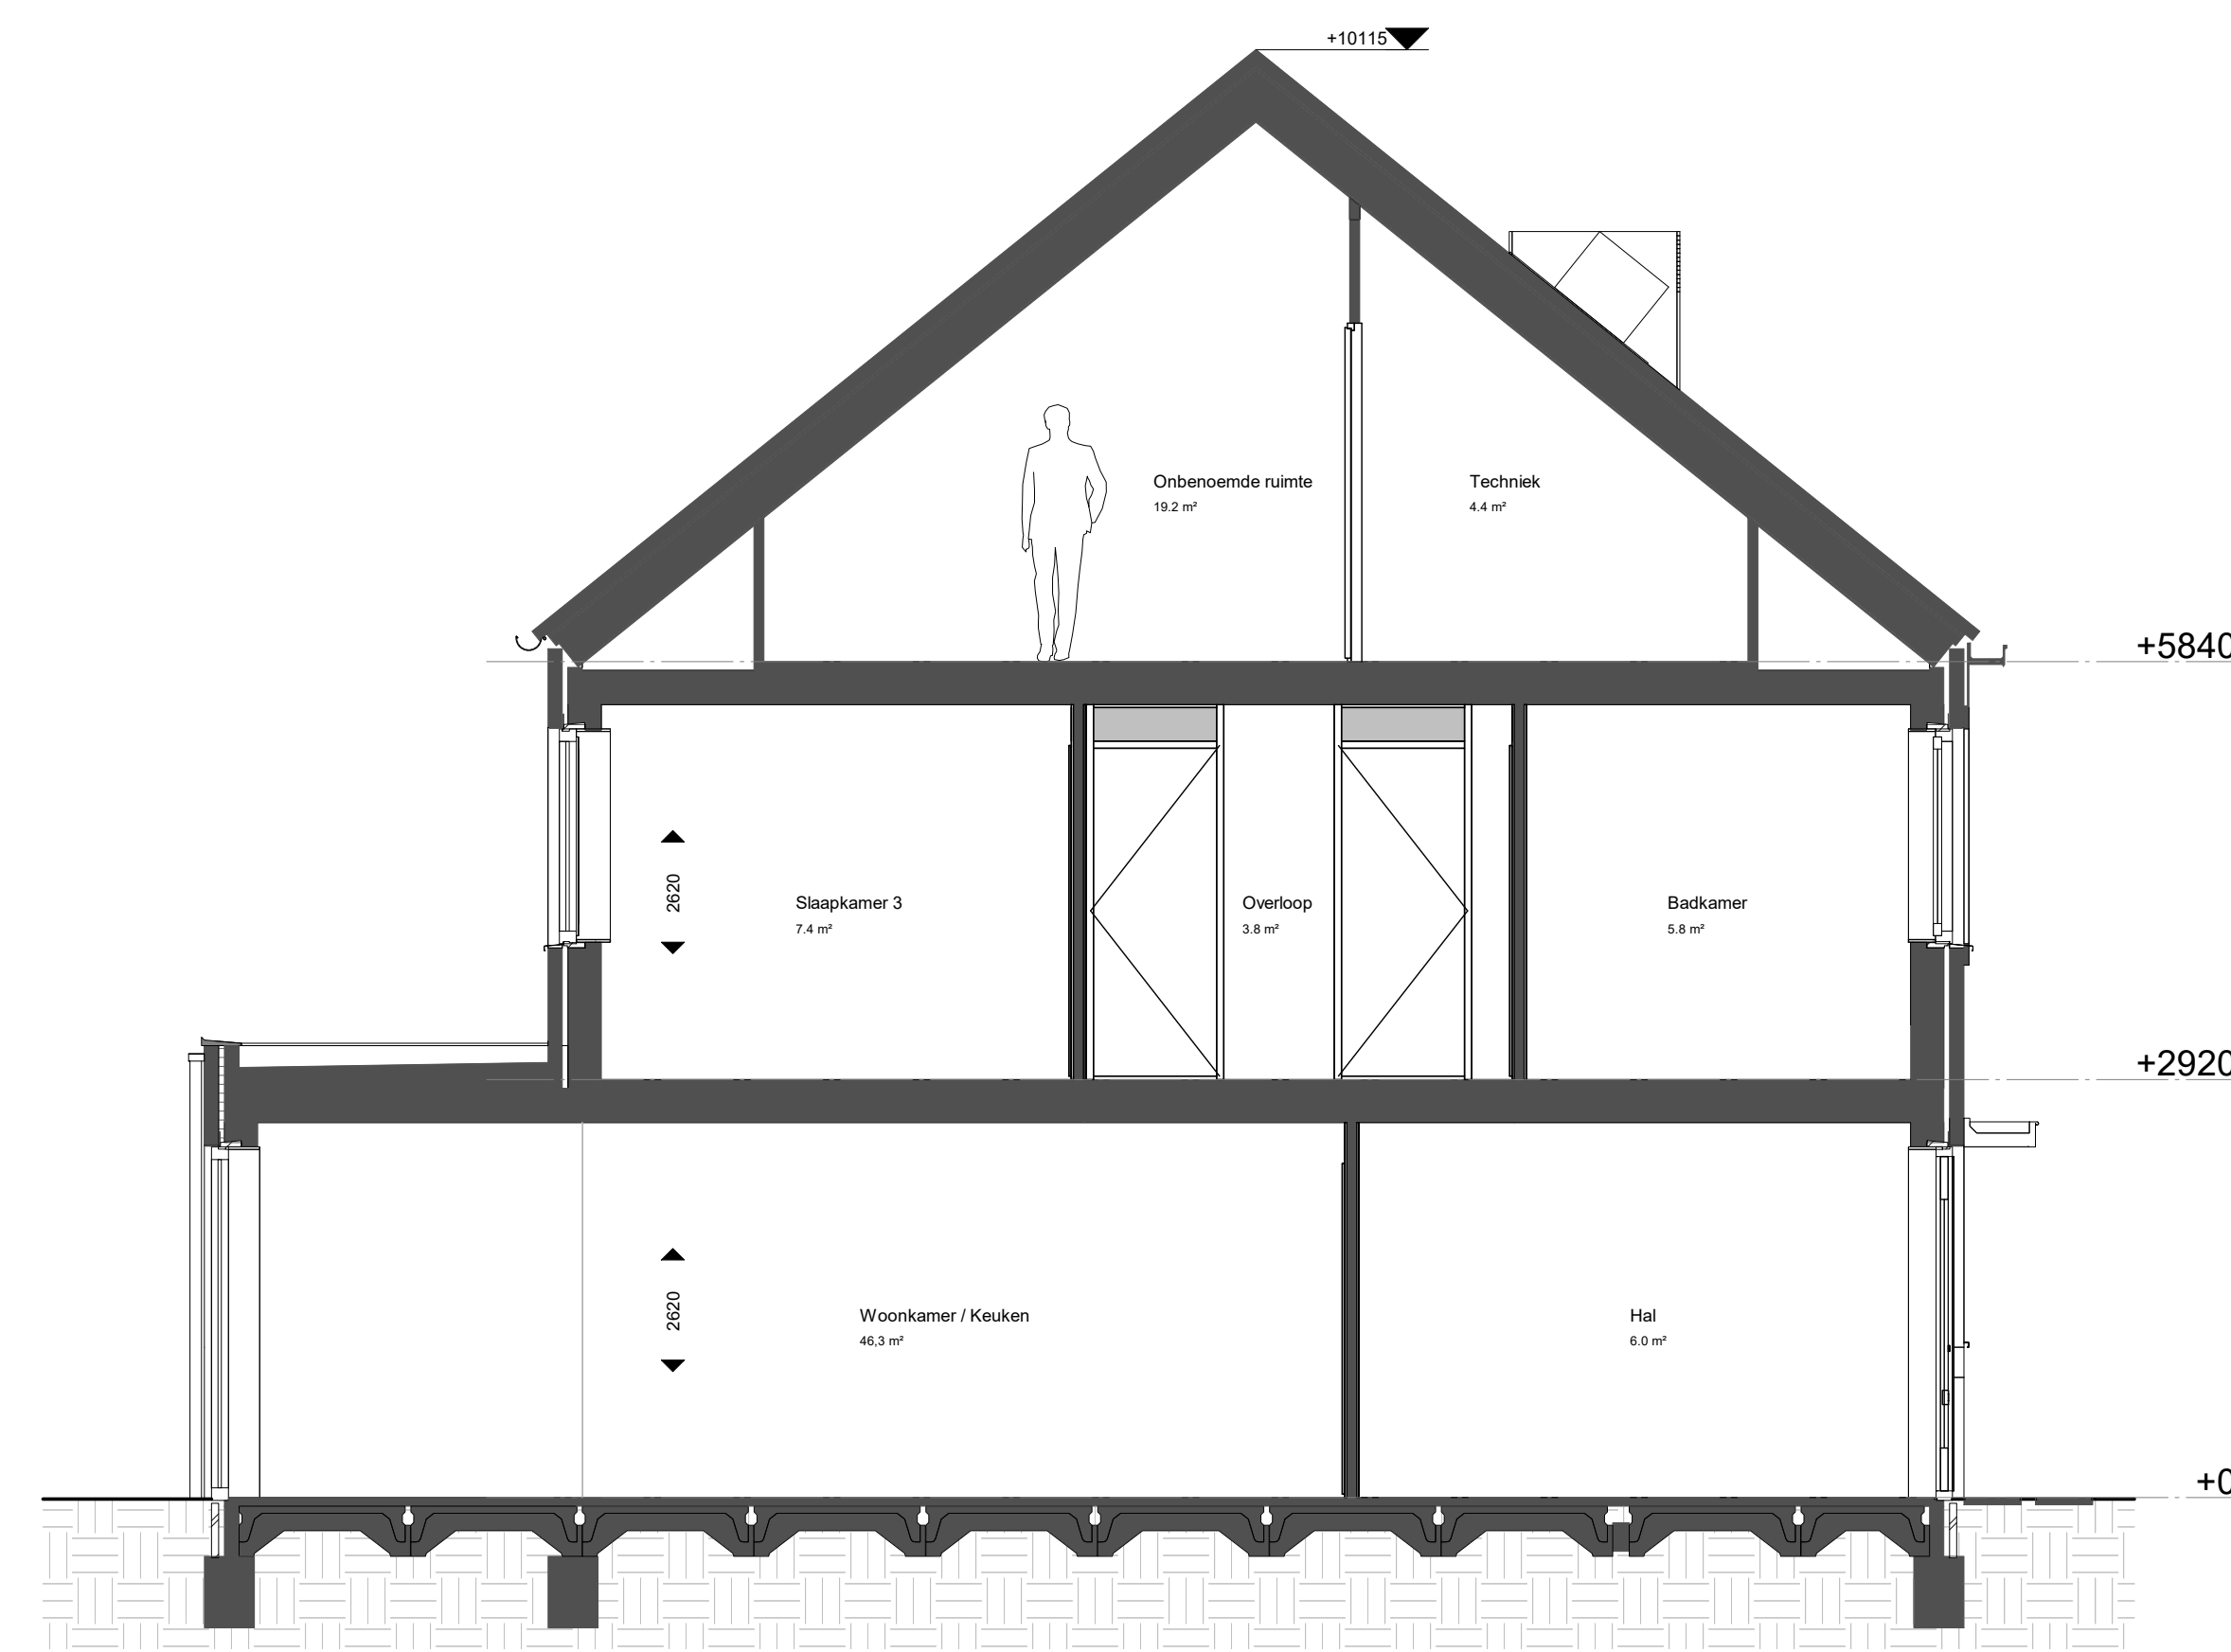

doorsnede B
OPTIE UITBOUW 2400mm