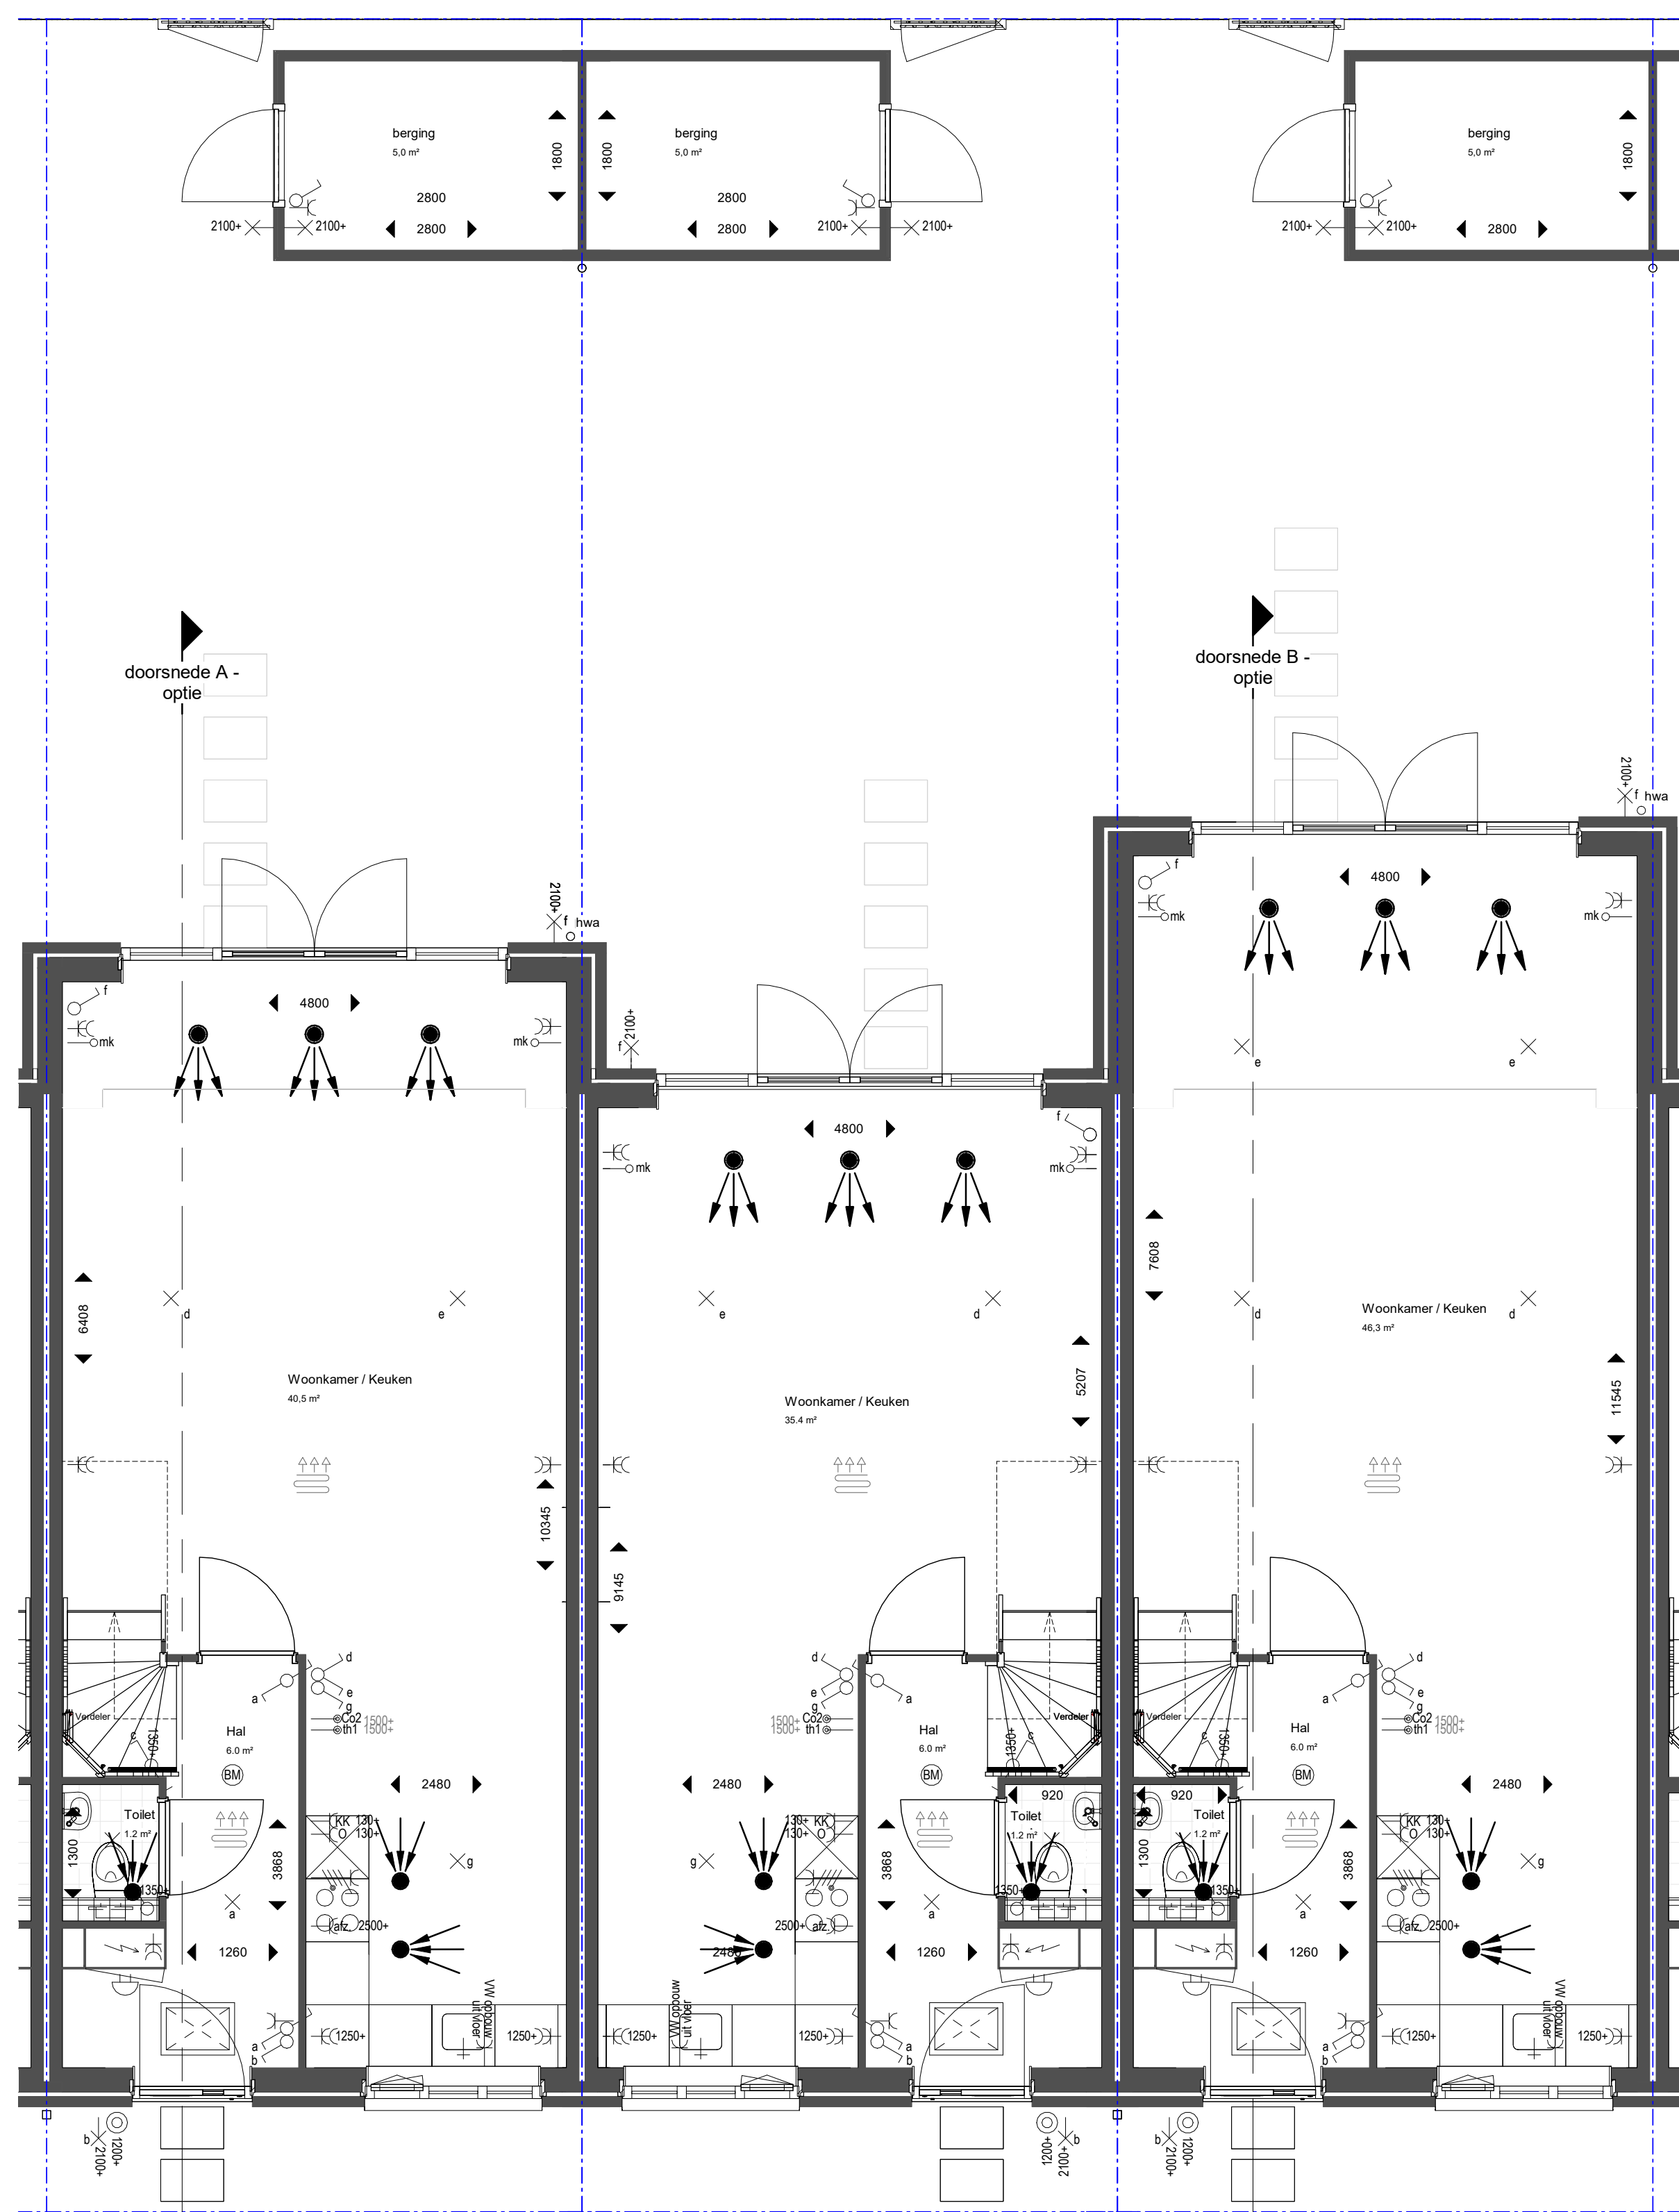

plattegrond - begane grond
OPTIE UITBOUW 1200mm

plattegrond - begane grond
OPTIE UITBOUW 2400mm

Renvooi kleuren en materialen

Renvooi elektra

SYMBOL	OMSCHRIJVING
	schakelaar, eenpolig
	schakelaar, twee
	schakelaar, twee
	contactdoos, eenpolig/2e
	contactdoos, tweepolig/2e
	contactdoos, vijfpolig 2,1 tot 2e
	zandpunt, 11 n.l. aarde
	grondstiel op n.l.
	aanstappunt, niet beslaat naar rekenaar
	o-nrk
	verval aanpunt
	bedrukker
	schel
	rookmelder, 230V (geïntegreerd in 9V back-up batterij)
	wandpunt, licht
	wandpunt, licht

Renvooi installaties

SYMBOL	OMSCHRIJVING
	sanitair
	opstelplaats wasmachine
	WTW-installatie
	luchttoevoer ventiel
	luchtafzuig ventiel
	luchtafzuig wandventiel
	positie ventielen indicatief weergegeven, definitieve positie volgt uit de installatetekeningen
	WTW-unit balansventilatie
	verwarming installatie
	ruimte voorzien van vloerverwarming
	verdelers vloerverwarming
	elektrische radiator
	binnendeel warmtepomp
	warmwaterboiler