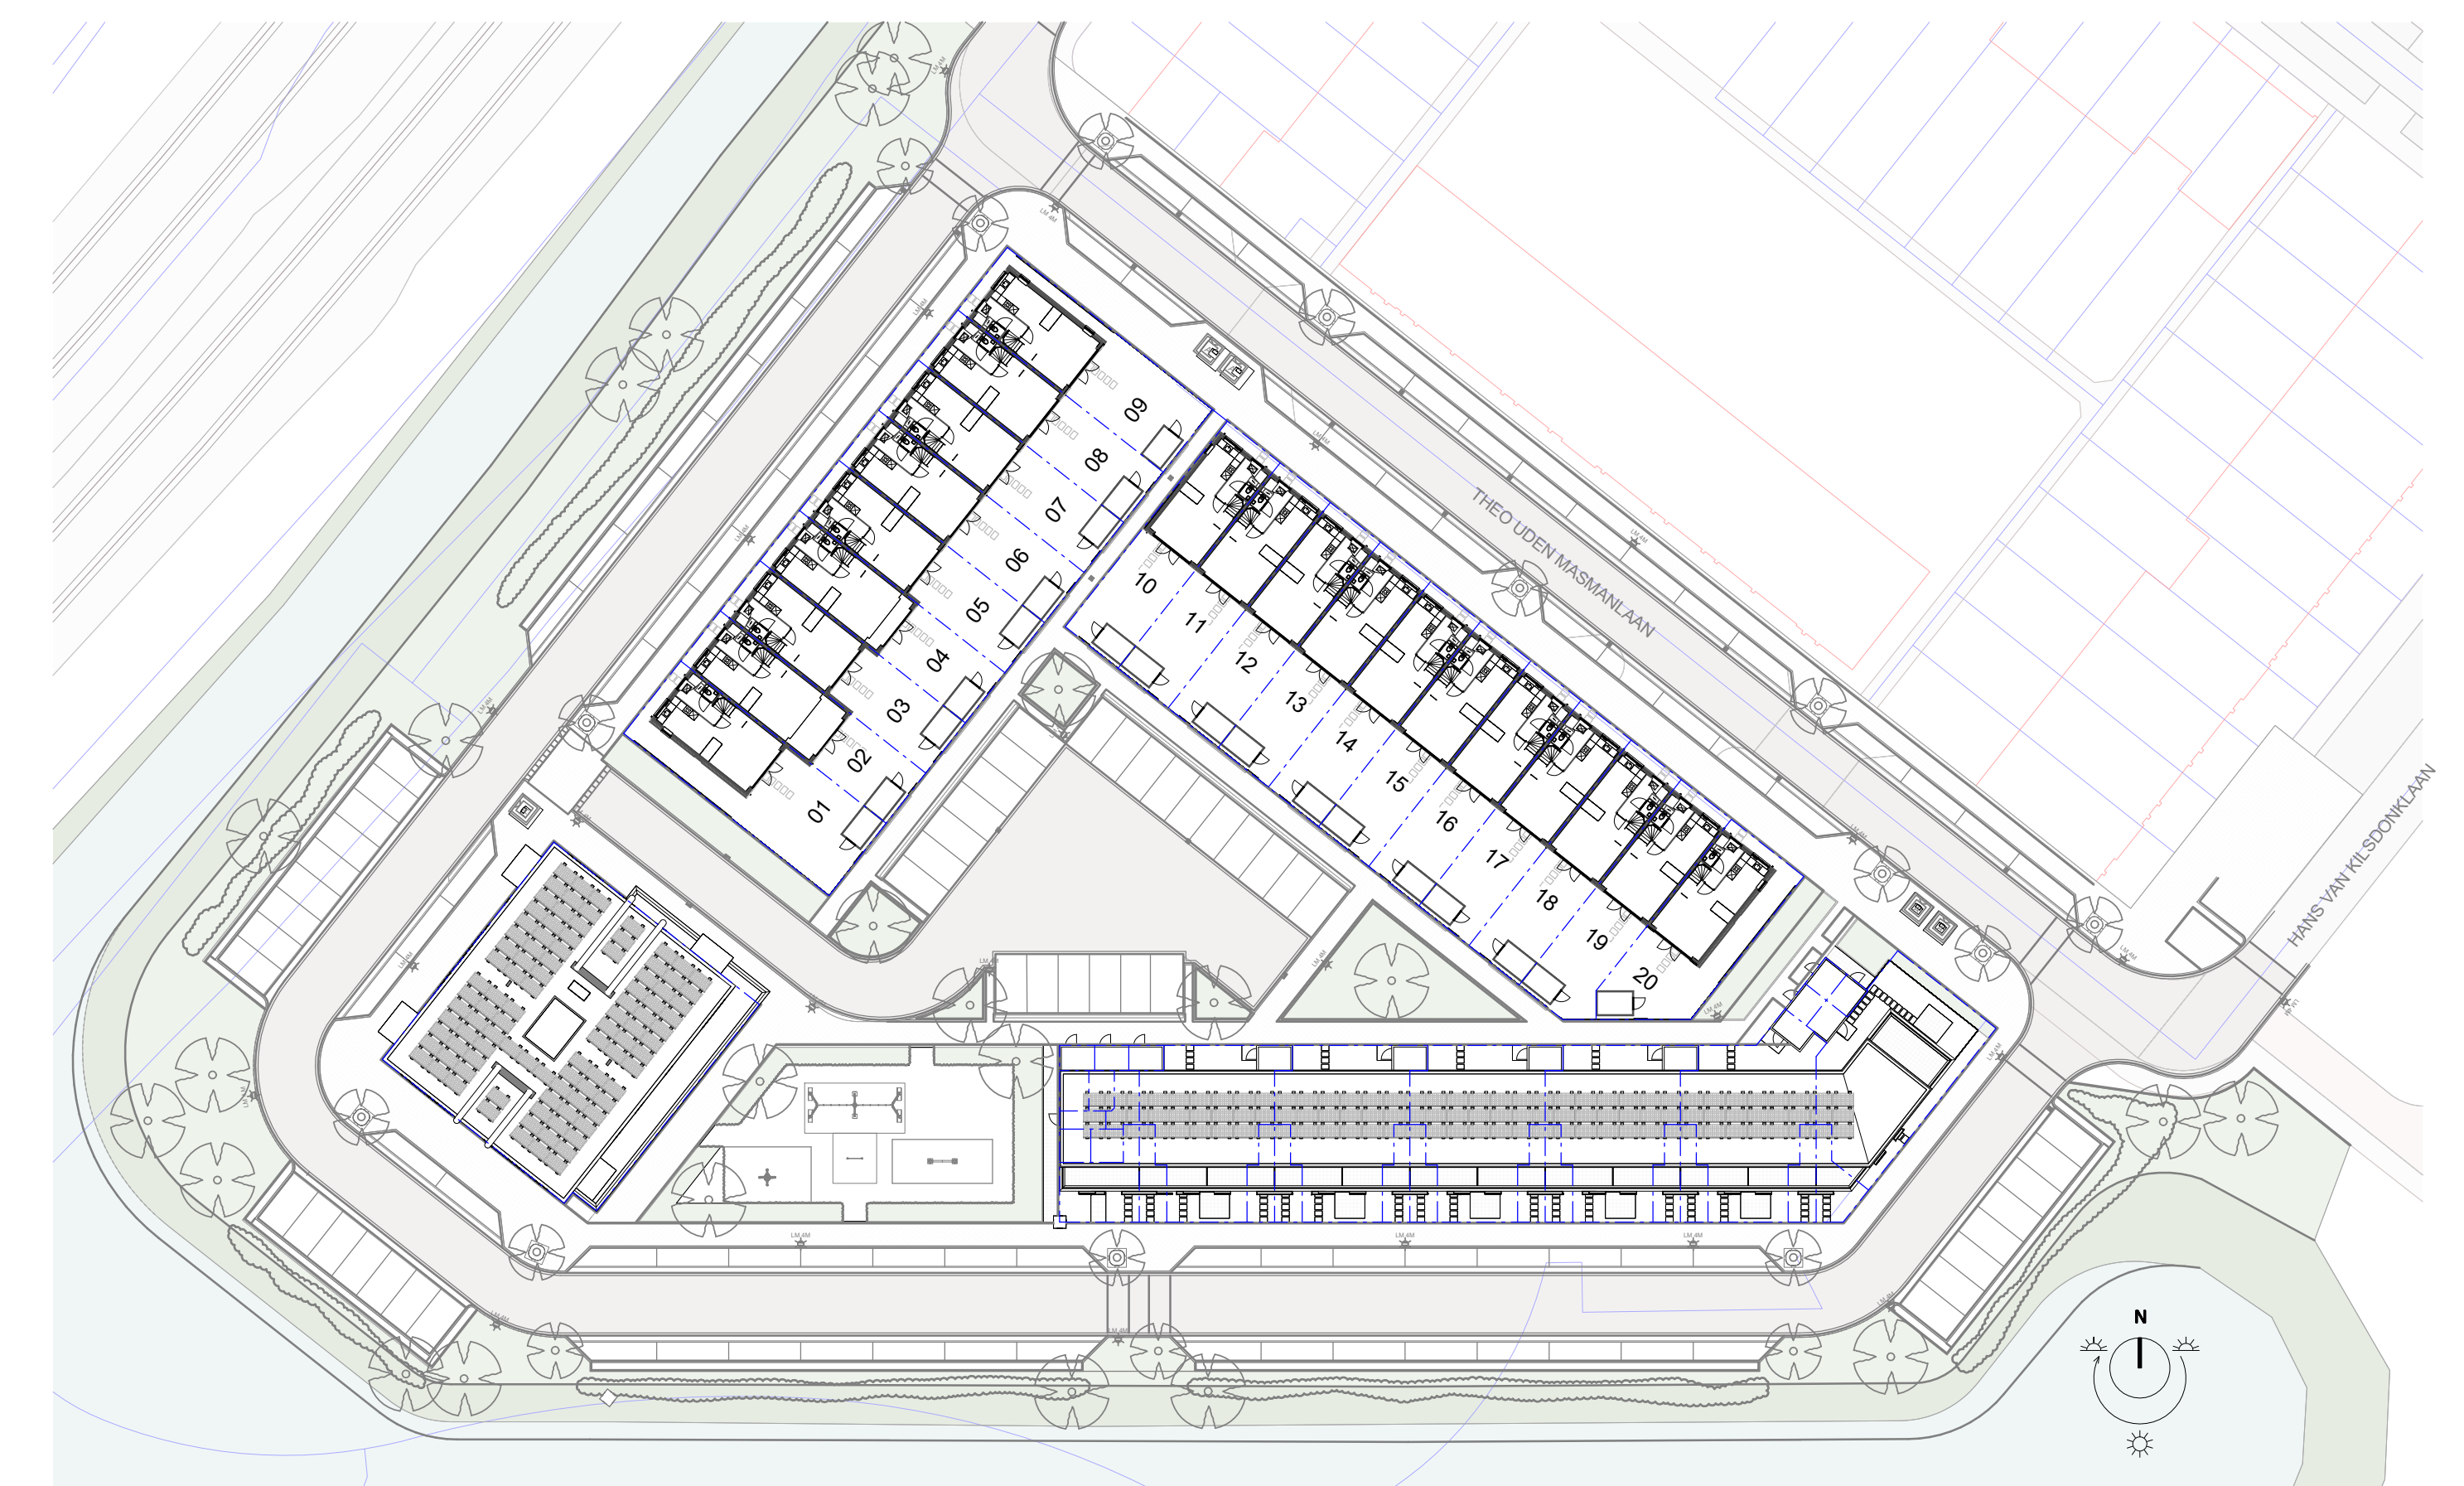

situatie
Kopers- keuzeopties